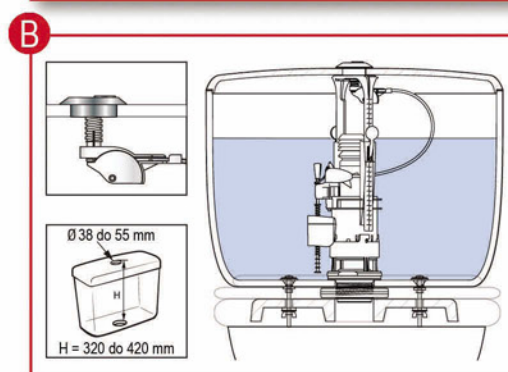

Dwufunkcyjny przycisk zamontowany został na dwóch obrotowych, mimośrodowych pierścieniach, pozwalających na uzyskanie 15 mm przesunięcia w zakresie 360°, w celu zniwelowania nieosiowości pomiędzy otworami w pokrywie i dnie zbiornika.

CHARAKTERYSTYKA TECHNICZNA

Przepływ wody:
2,35 do 2,5 l/s

Doskonała szczelność zaworu
dzięki zastosowaniu silikonowej uszczelki dzwonu

Średnica otworu pokrywy:
- od 14 do 38 mm - rys. A
(przycisk zamontowany z pierścieniami)
- od 38 do 55 mm - rys. B
(przycisk zamontowany w pokrywie)

Wysokość zbiornika:
- od 300 do 400 mm - rys. A
(przycisk zamontowany z pierścieniami)
- od 320 do 420 mm - rys. B
(przycisk zamontowany w pokrywie)

Maksymalny poziom wody: od 210 do 255 mm

Waga: 479 g

Dodatkowo w komplecie:
- uszczelka z elastycznego PVC
- komplet śrub mocujących zbiornik
- klucz do montażu
- instrukcja montażu