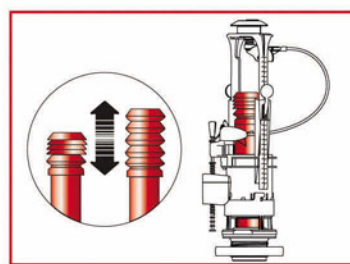

- + Łatwy i szybki montaż (około 10 minut)
- + Dwufunkcyjny przycisk
- + Sterowanie na linkę: prosta instalacja nawet w bardzo wąskich sfluczkach
- + Regulowana wysokość ramienia mocującego pokrywę
- + Możliwość montażu w sfluczkach z nieosiowością otworów w pokrywie i zbiorniku
- + Mechanizm oszczędzający wodę
- + Rozciągnana rura przelewu
- + Norma NF
- + 10 lat gwarancji

CECHY CHARAKTERYSTYCZNE

Dlaczego mechanizm spustowy EXPERT?

Dzięki zastosowaniu wyjmowanego ramienia mocującego pokrywę zbiornika oraz możliwości łatwego odłączania przycisku od linki sterującej, mechanizm w szybki sposób można zamontować i dostosować do wysokości zbiornika spłukującego. Elastyczna linka sterująca umożliwia prostą instalację nawet w bardzo wąskich zbiornikach. Rozciągnięta rura przelewu pozwala na szybkie dopasowanie pomiędzy wysokością zbiornika a oczekiwanym poziomem wody.

Dwufunkcyjny przycisk zamontowany został na dwóch obrotowych, mimośrodowych pierścieniach, pozwalających na uzyskanie 15 mm przesunięcia w zakresie 360°, w celu zniwelowania nieosiowości pomiędzy otworami w pokrywie i dnie zbiornika.

CHARAKTERYSTYKA TECHNICZNA

Przepływ wody:
2,35 do 2,5 l/s

Doskonała szczelność zaworu
dzięki zastosowaniu silikonowej uszczelki dzwonu

Średnica otworu pokrywy:
- od 14 do 38 mm - rys. A
(przycisk zamontowany z pierścieniami)
- od 38 do 55 mm - rys. B
(przycisk zamontowany w pokrywie)