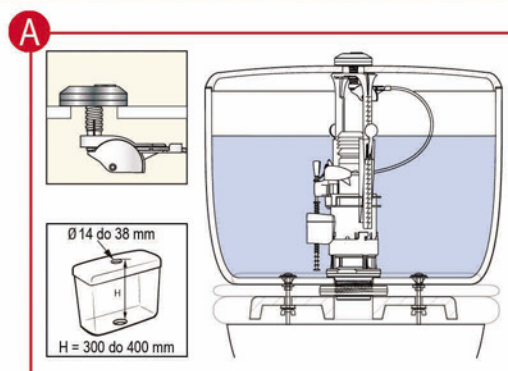

Dwufunkcyjny przycisk zamontowany został na dwóch obrotowych, mimośrodowych pierścieniach, pozwalających na uzyskanie 15 mm przesunięcia w zakresie 360°, w celu zniwelowania nieosiowości pomiędzy otworami w pokrywie i dnie zbiornika.

CHARAKTERYSTYKA TECHNICZNA

Przepływ wody:
2,35 do 2,5 l/s

Doskonała szczelność zaworu
dzięki zastosowaniu silikonowej uszczelki dzwonu

Średnica otworu pokrywy:
- od 14 do 38 mm - rys. A
(przycisk zamontowany z pierścieniami)
- od 38 do 55 mm - rys. B
(przycisk zamontowany w pokrywie)

Wysokość zbiornika:
- od 300 do 400 mm - rys. A
(przycisk zamontowany z pierścieniami)
- od 320 do 420 mm - rys. B
(przycisk zamontowany w pokrywie)

Maksymalny poziom wody: od 210 do 255 mm

Waga: 479 g

Dodatkowo w komplecie:
- uszczelka z elastycznego PVC
- komplet śrub mocujących zbiornik
- klucz do montażu
- instrukcja montażu