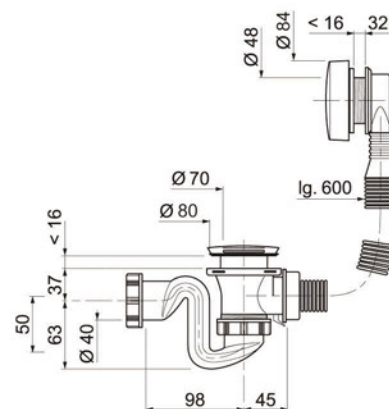

### System sterujący:

- system sterujący na linkę **zabezpieczony przed uszkodzeniem**, nawet w przypadku gdy korek znajduje się pod obciążeniem uniemożliwiającym jego ruch: przetestowany przy 100 000 cykli (otwórz / zamknij)
- linka ze **stali nierdzewnej** o wysokiej wytrzymałości umieszczona wewnątrz elastycznego przelewu dla łatwiejszego montażu
- **pokrętko obracające się w zakresie 360°**, niezależnie w 2 kierunkach
- niewielka głębokość montażowa przelewu: 24 mm od krawędzi wanny

### Niezawodny system sterujący:

100 000 cykli (otwórz / zamknij)

**Linka ze stali nierdzewnej o wysokiej wytrzymałości**

**Niewielka głębokość montażowa przelewu:**

24 mm od krawędzi wanny

**Samoczyszczący odpływ regulowany pionowo w zakresie od 0° do 40°**

Syfon wannowy automatyczny SB 600 występuje również w wersji z przelewem o długości 830 mm.