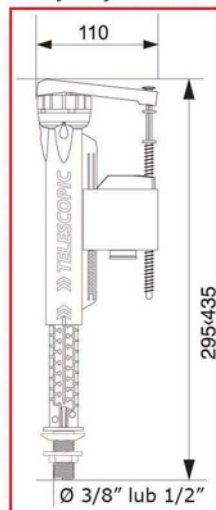

Dodatkowo, w celu uniknięcia wszelkiego kontaktu z mechanizmem spustowym, zawór można obrócić o kąt 90° w prawo lub lewo bez konieczności jego demontażu.

Łatwa i szybka regulacja poziomu wody w zbiorniku:

Regulacja poziomu wody odbywa się poprzez wypięcie śruby regulacyjnej, ustawienie pływaka zaworu na wybranym poziomie i ponowne wpięcie śruby w pływak.

CHARAKTERYSTYKA TECHNICZNA

Gwintowana końcówka:
3/8" (mosiądz) lub 1/2" (tworzywo)

Ciśnienie pracy:
od 0,1 do 16 barów (odporny na 20 barów)

Wymiary:
- całkowity: 295 (max. 435) x 110 x 67 mm
- zamontowany: 250 (max. 390) x 110 x 67 mm

Filtr ograniczający ciśnienie

Szybkość napełniania: 11,6 l/min przy 3 barach

Czas napełniania dla zbiornika 6 litrów:
31 sekund przy 3 barach

Poziom wody w zbiorniku:
135 do 315 mm

Waga: 260 g

Wymiary całkowite

Poziom wody

ASORTYMENT

Nr Art.	Nazwa produktu	EAN	Opakowanie	Opakowanie zbiorcze
16110003	Zawór napełniający Jollyfill Telescopic 3/8" mosiądz	3375539053672	Blister	5
16110011	Zawór napełniający Jollyfill Telescopic 3/8, mosiądz	3375537150441	Worek	5
16110101	Zawór napełniający Jollyfill Telescopic 1/2" tworzywo	3375537151691	Worek	5