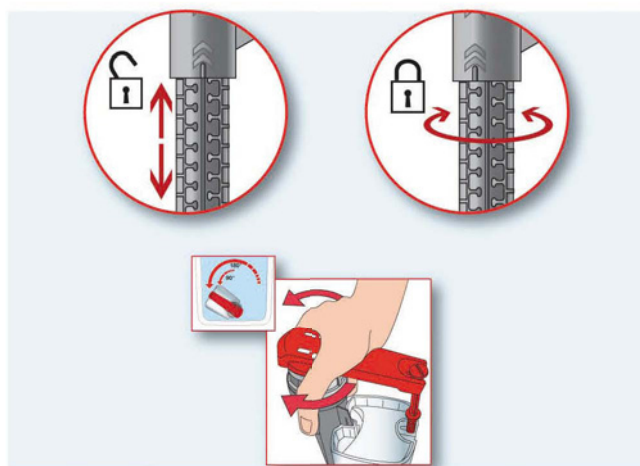

- + Teleskopowy
- + Ergonomiczny dzięki opatentowanemu systemowi obrotowemu
- + Kompaktowy
- + Szybkie napełnianie
- + Łagodne odcięcie
- + Bardzo cichy
- + Działa przy niskim i wysokim ciśnieniu wody
- + Szybka i łatwa instalacja
- + Filtr ograniczający ciśnienie
- + 10 lat gwarancji

CECHY CHARAKTERYSTYCZNE

Dlaczego zawór Jollyfill Telescopic?

Dzięki zastosowaniu teleskopowego korpusu zawór w ciągu kilku sekund można dostosować do każdej wysokości zbiornika spłukującego.

Regulacja odbywa się poprzez lekki obrót korpusu zaworu (zwolnienie blokady), oraz ustawienie odpowiedniej wysokości i zamknięcie blokady przez ponowny lekki obrót.

Dodatkowo, w celu uniknięcia wszelkiego kontaktu z mechanizmem spustowym, zawór można obrócić o kąt 90° w prawo lub lewo bez konieczności jego demontażu.

Łatwa i szybka regulacja poziomu wody w zbiorniku:

Regulacja poziomu wody odbywa się poprzez wypięcie śruby regulacyjnej, ustawienie pływaka zaworu na wybranym poziomie i ponowne wpięcie śruby w pływak.

CHARAKTERYSTYKA TECHNICZNA

Gwintowana końcówka:
3/8" (mosiądz) lub 1/2" (tworzywo)