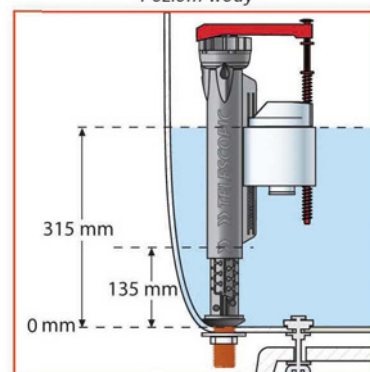

Dodatkowo, w celu uniknięcia wszelkiego kontaktu z mechanizmem spustowym, zawór można obrócić o kąt 90° w prawo lub lewo bez konieczności jego demontażu.

Łatwa i szybka regulacja poziomu wody w zbiorniku:

Regulacja poziomu wody odbywa się poprzez wypięcie śruby regulacyjnej, ustawienie pływaka zaworu na wybranym poziomie i ponowne wpięcie śruby w pływak.

CHARAKTERYSTYKA TECHNICZNA

Gwintowana końcówka:
3/8" (mosiądz) lub 1/2" (tworzywo)

Ciśnienie pracy:
od 0,1 do 16 barów (odporny na 20 barów)

Wymiary:
- całkowity: 295 (max. 435) x 110 x 67 mm
- zamontowany: 250 (max. 390) x 110 x 67 mm

Filtr ograniczający ciśnienie

Szybkość napełniania: 11,6 l/min przy 3 barach

Czas napełniania dla zbiornika 6 litrów:
31 sekund przy 3 barach

Poziom wody w zbiorniku:
135 do 315 mm

Waga: 260 g

Wymiary całkowite

Poziom wody

ASORTYMENT

Nr Art.	Nazwa produktu	EAN	Opakowanie	Opakowanie zbiorcze
16110003	Zawór napełniający Jollyfill Telescopic 3/8" mosiądz	3375539053672	Blister	5
16110011	Zawór napełniający Jollyfill Telescopic 3/8, mosiądz	3375537150441	Worek	5
16110101	Zawór napełniający Jollyfill Telescopic 1/2" tworzywo	3375537151691	Worek	5