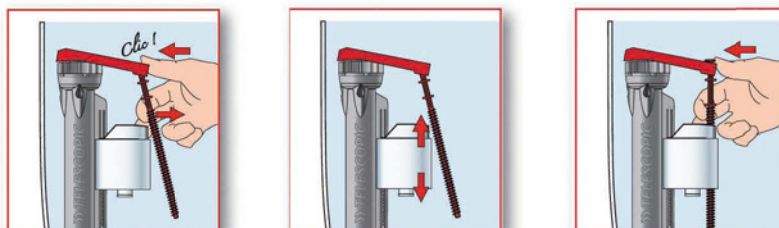

ZAWÓR NAPEŁNIAJĄCY WC DOLNEGO ZASILANIA JOLLYFILL TELESCOPIC

Teleskopowy zawór napełniający w wersji dolno zasilanej jest uzupełnieniem gamy zaworów Jollyfill marki Wirquin.

Łącząc w sobie techniczne osiągnięcia z prostotą montażu, zawór ten dostosowuje się do każdej wysokości zbiornika spłukującego, po to aby sprostać oczekiwaniom nawet najbardziej wymagających klientów

CECHY CHARAKTERYSTYCZNE

Dlaczego zawór Jollyfill Telescopic?

Dzięki zastosowaniu teleskopowego korpusu zawór w ciągu kilku sekund można dostosować do każdej wysokości zbiornika spłukującego.

Regulacja odbywa się poprzez lekki obrót korpusu zaworu (zwolnienie blokady), oraz ustawienie odpowiedniej wysokości i zamknięcie blokady przez ponowny lekki obrót.

Dodatkowo, w celu uniknięcia wszelkiego kontaktu z mechanizmem spustowym, zawór można obrócić o kąt 90° w prawo lub lewo bez konieczności jego demontażu.

Łatwa i szybka regulacja poziomu wody w zbiorniku:

Regulacja poziomu wody odbywa się poprzez wypięcie śruby regulacyjnej, ustawienie pływaka zaworu na wybranym poziomie i ponowne wpięcie śruby w pływak.

CHARAKTERYSTYKA TECHNICZNA

Gwintowana końcówka:
3/8" (mosiądz) lub 1/2" (tworzywo)