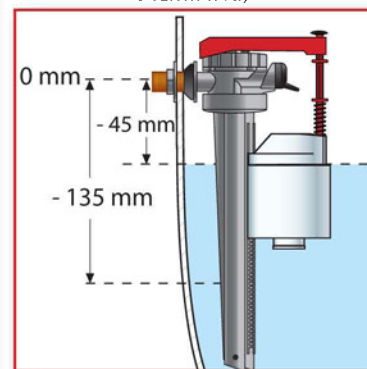

Jest to szczególnie ważne w bardzo wąskich spłuczkach.

Łatwa i szybka regulacja poziomu wody w zbiorniku:

Regulacja poziomu wody odbywa się poprzez wypięcie śruby regulacyjnej, ustawienie pływaka zaworu na wybranym poziomie i ponowne wpięcie śruby w pływak.

CHARAKTERYSTYKA TECHNICZNA

Gwintowana końcówka:

3/8" (mosiądz) lub 1/2" (tworzywo)

Ciśnienie pracy:

od 0,1 do 16 barów (odporny na 20 barów)

Wymiary:

- całkowity: 150 x 67 x 275 mm
- zamontowany: 110 x 67 x 275 mm
- obrócony: 90 x 100 x 275 mm

Filtr ograniczający ciśnienie

Szybkość napełniania: 10 l/min przy 3 barach

Czas napełniania dla zbiornika 6 litrów:

36 sekund przy 3 barach

Poziom wody w zbiorniku:

-45 do -135 mm

Waga: 200 g

Wymiary całkowite

Poziom wody

ASORTYMENT

Nr Art.	Nazwa produktu	EAN	Opakowanie	Opakowanie zbiorcze
1630001	Zawór napełniający Jollyfill 3/8" mosiądz	3375537149476	Worek	10
16300101	Zawór napełniający Jollyfill 1/2" tworzywo	3375537150151	Worek	10