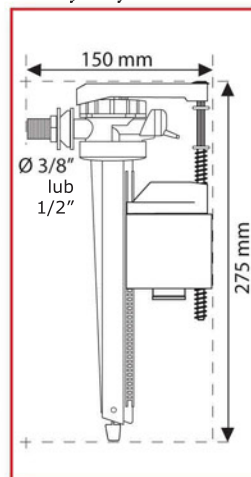

CHARAKTERYSTYKA TECHNICZNA

Gwintowana końcówka:

3/8" (mosiądz) lub 1/2" (tworzywo)

Ciśnienie pracy:

od 0,1 do 16 barów (odporny na 20 barów)

Wymiary:

- całkowity: 150 x 67 x 275 mm
- zamontowany: 110 x 67 x 275 mm
- obrócony: 90 x 100 x 275 mm

Filtr ograniczający ciśnienie

Szybkość napełniania: 10 l/min przy 3 barach

Czas napełniania dla zbiornika 6 litrów:

36 sekund przy 3 barach

Poziom wody w zbiorniku:

-45 do -135 mm

Waga: 200 g

Wymiary całkowite

Poziom wody

ASORTYMENT

Nr Art.	Nazwa produktu	EAN	Opakowanie	Opakowanie zbiorcze
1630001	Zawór napełniający Jollyfill 3/8" mosiądz	3375537149476	Worek	10
16300101	Zawór napełniający Jollyfill 1/2" tworzywo	3375537150151	Worek	10