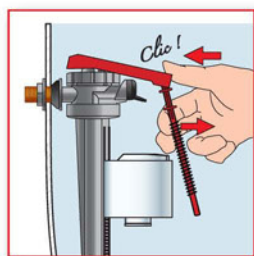

CECHY CHARAKTERYSTYCZNE

Dlaczego zawór Jollyfill z obrotową głowicą?

Dzięki zastosowaniu obrotowej głowicy istnieje możliwość regulacji położenia zaworu, przez co można uniknąć wszelkiego kontaktu zaworu napełniającego z mechanizmem spustowym.

Jest to szczególnie ważne w bardzo wąskich spłuczkach.

Łatwa i szybka regulacja poziomu wody w zbiorniku:

Regulacja poziomu wody odbywa się poprzez wypięcie śruby regulacyjnej, ustawienie pływaka zaworu na wybranym poziomie i ponowne wpięcie śruby w pływak.

CHARAKTERYSTYKA TECHNICZNA

Gwintowana końcówka:

3/8" (mosiądz) lub 1/2" (tworzywo)

Ciśnienie pracy:

od 0,1 do 16 barów (odporny na 20 barów)

Wymiary:

- całkowity: 150 x 67 x 275 mm
- zamontowany: 110 x 67 x 275 mm
- obrócony: 90 x 100 x 275 mm