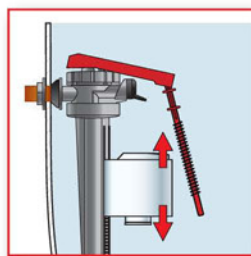

CECHY CHARAKTERYSTYCZNE

Dlaczego zawór Jollyfill z obrotową głowicą?

Dzięki zastosowaniu obrotowej głowicy istnieje możliwość regulacji położenia zaworu, przez co można uniknąć wszelkiego kontaktu zaworu napełniającego z mechanizmem spustowym.

Jest to szczególnie ważne w bardzo wąskich spłuczkach.

Łatwa i szybka regulacja poziomu wody w zbiorniku:

Regulacja poziomu wody odbywa się poprzez wypięcie śruby regulacyjnej, ustawienie pływaka zaworu na wybranym poziomie i ponowne wpięcie śruby w pływak.

CHARAKTERYSTYKA TECHNICZNA

Gwintowana końcówka:

3/8" (mosiądz) lub 1/2" (tworzywo)

Ciśnienie pracy:

od 0,1 do 16 barów (odporny na 20 barów)

Wymiary:

- całkowity: 150 x 67 x 275 mm
- zamontowany: 110 x 67 x 275 mm
- obrócony: 90 x 100 x 275 mm