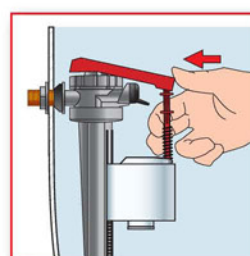

CECHY CHARAKTERYSTYCZNE

Dlaczego zawór Jollyfill z obrotową głowicą?

Dzięki zastosowaniu obrotowej głowicy istnieje możliwość regulacji położenia zaworu, przez co można uniknąć wszelkiego kontaktu zaworu napełniającego z mechanizmem spustowym.

Jest to szczególnie ważne w bardzo wąskich spłuczkach.

Łatwa i szybka regulacja poziomu wody w zbiorniku:

Regulacja poziomu wody odbywa się poprzez wypięcie śruby regulacyjnej, ustawienie pływaka zaworu na wybranym poziomie i ponowne wpięcie śruby w pływak.

CHARAKTERYSTYKA TECHNICZNA

Gwintowana końcówka:

3/8" (mosiądz) lub 1/2" (tworzywo)

Ciśnienie pracy:

od 0,1 do 16 barów (odporny na 20 barów)

Wymiary:

- całkowity: 150 x 67 x 275 mm
- zamontowany: 110 x 67 x 275 mm
- obrócony: 90 x 100 x 275 mm