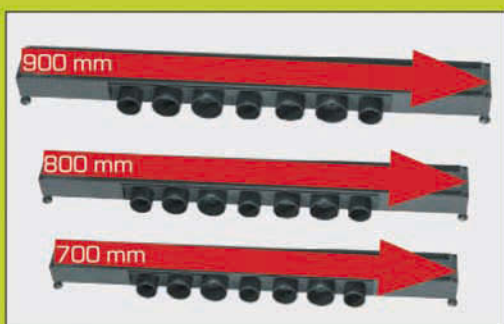

Odptyw liniowy do prysznic

Użytkowanie

Bezpośredni dostęp od góry do wyjmowanego koszyka zbierającego zanieczyszczenia.

Instalacja

Dzięki jedynie 80 mm wysokości Venisio wymaga minimalnej przestrzeni do zabudowy, ułatwiając w ten sposób instalację. Jest to szczególnie ważne w przypadku chęci zainstalowania odpływu liniowego podczas remontu łazienki.

Estetyka

Do wyboru kilka starannie wykonanych wzorów rusztu wykonanych ze szczotkowanej stali nierdzewnej, aby łatwo dopasować odpływ liniowy do aranżacji łazienki.

Bezpieczeństwo

Zasyfonowanie 50mm – skuteczna bariera przed nieprzyjemnymi zapachami. W komplecie siatka wzmacniająca powłokę hydroizolacyjną wokół odpływu.

Skuteczność

Ultra-szybki przepływ dochodzący nawet do 84 l/min.

Dostępny w 3 rozmiarach

Długości: 700, 800 i 900 mm.

www.tycner.com.pl

Wyłączny dystrybutor:
P.P.U.H. Wojciech Tycner
ul. Wojska Polskiego 6B
39-300 Mielec
tel. /0048/ 17 774 59 00