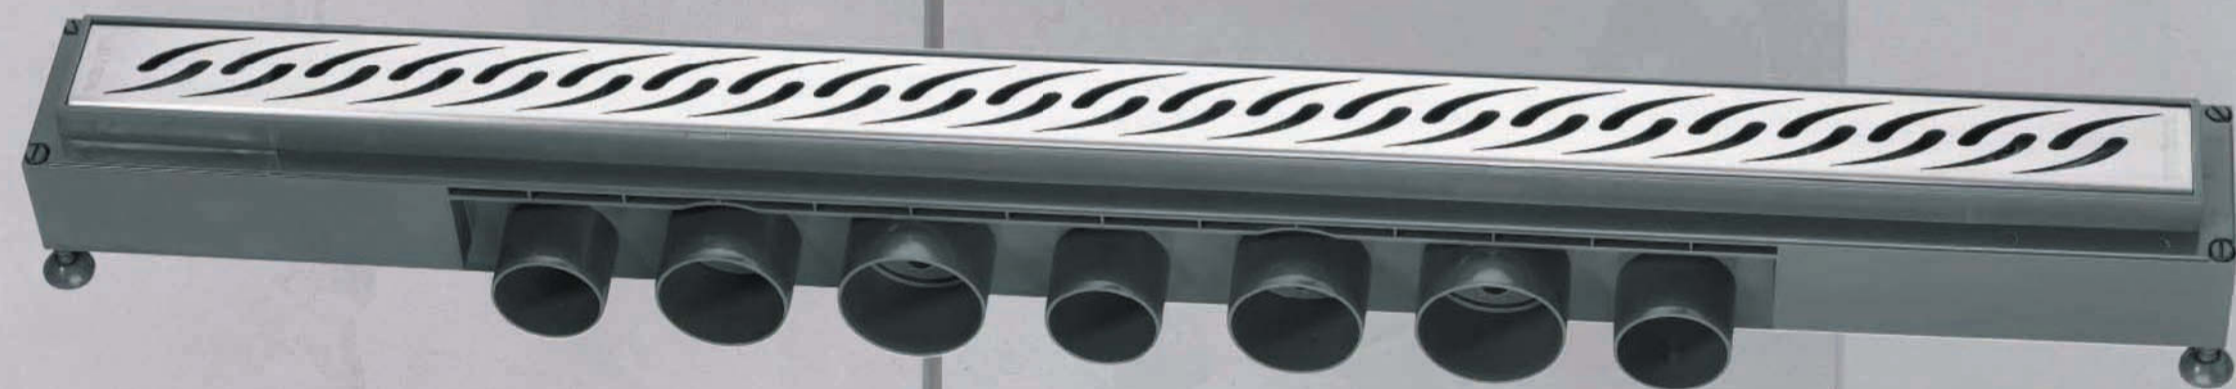

Venisio

Odptyw liniowy do prysznic

SKUTECZNOŚĆ

BEZPIECZEŃSTWO

ESTETYKA

www.tycner.com.pl

Wyłączny dystrybutor:
P.P.U.H. Wojciech Tycner
ul. Wojska Polskiego 6B
39-300 Mielec
tel. 70048/ 17 774 59 00

Venisio

Odptyw liniowy do prysznic

Użytkowanie

Bezpośredni dostęp od góry do wyjmowanego koszyka zbierającego zanieczyszczenia.

Instalacja

Dzięki jedynie 80 mm wysokości Venisio wymaga minimalnej przestrzeni do zabudowy, ułatwiając w ten sposób instalację. Jest to szczególnie ważne w przypadku chęci zainstalowania odpływu liniowego podczas remontu łazienki.

Estetyka

Do wyboru kilka starannie wykonanych wzorów rusztu wykonanych ze szczotkowanej stali nierdzewnej, aby łatwo dopasować odpływ liniowy do aranżacji łazienki.

Bezpieczeństwo

Zasyfonowanie 50mm – skuteczna bariera przed nieprzyjemnymi zapachami. W komplecie siatka wzmacniająca powłokę hydroizolacyjną wokół odpływu.

Skuteczność

Ultra-szybki przepływ dochodzący nawet do 84 l/min.

Dostępny w 3 rozmiarach

Długości: 700, 800 i 900 mm.

www.tycner.com.pl

Wyłączny dystrybutor:
P.P.U.H. Wojciech Tycner
ul. Wojska Polskiego 6B
39-300 Mielec
tel. /0048/ 17 774 59 00